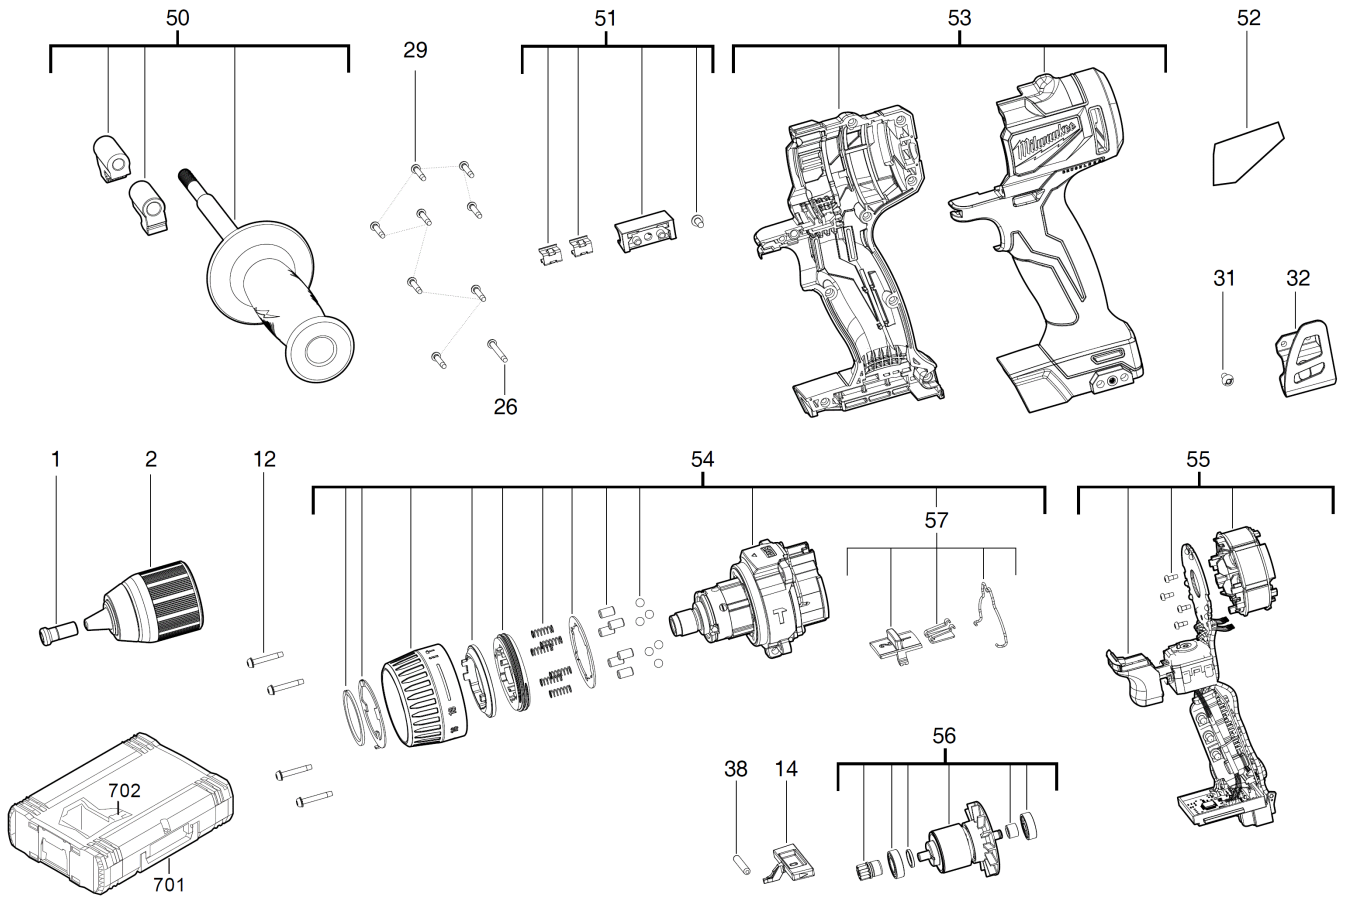

M18BLPD2-0X BRUSHL.PERC.DRILL XXX

4933464516 - M18BLPD2-0X - 4000469172

Position	Quantity	Description	Part number	EAN
0001	1	LOCKING SCREW	4931453214	4002395151875
0002	1	CHUCK	4931466294	4058546275112
0012	4	SCREW	4931465984	4058546272012
0014	1	SLIDER	4931466285	4058546275020
0026	1	SCREW	4931465898	4058546239985
0029	8	SCREW	4931465499	4058546235994
0031	1	SCREW	4931465986	4058546272036
0032	1	HOOK	4931436134	4002395879427
0038	1	PIN	4931436155	4002395881604
0050	1	AUXILIARY HANDLE	4931466286	4058546275037
0051	1	BIT HOLDER	4931465832	4058546239329
0052	1	RATING PLATE	4931466295	4058546275129
0053	1	HOUSING	4931466288	4058546275051
0054	1	GEAR BOX ASSY	4931466296	4058546275136
0055	1	SWITCH	4931466290	4058546275075
0056	1	MOTOR ASSEMBLY	4931466291	4058546275082
0057	1	SWITCH	4931466292	4058546275099
0702	1	INSERT	4931466293	4058546275105
0701	1	HD Box 1 - 1pc	4932453385	4002395146376